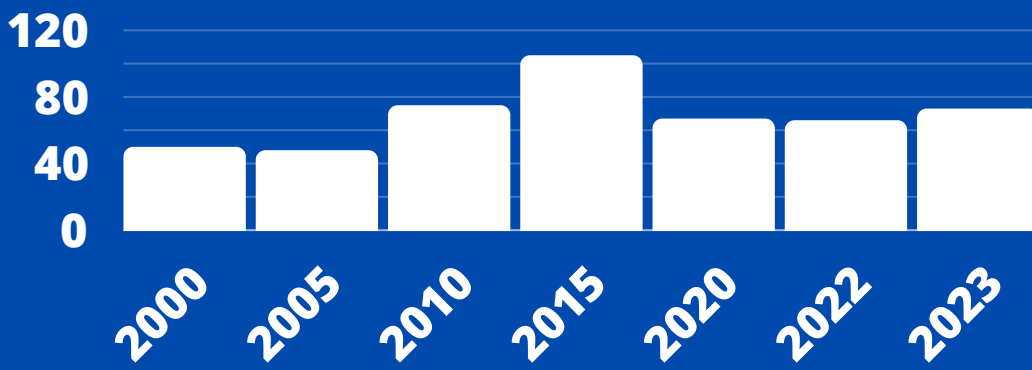

Christophe PAGEZE / Chargé de développement
06.89.77.50.39 / es.pouzac@gmail.com

Présentation du club

1 - Chiffres et histoire

L'Etoile Sportive Pouzacaïse est un club de tennis de table historique en région Occitanie, basé à Pouzac (65) et créé en 1961 par l'abbé BAT. Depuis plus de 60 ans, le club a remporté de très nombreux trophées dans différentes catégories, en évoluant notamment en championnat par équipes pré-nationale.

Le club, fort d'une dynamique constante, réussi à mélanger les aspects loisirs et compétitions de notre sport, sans oublier les riches moments de convivialité.

■ Nombre de licenciés

Un club labellisé par la Fédération Française de Tennis de Table: